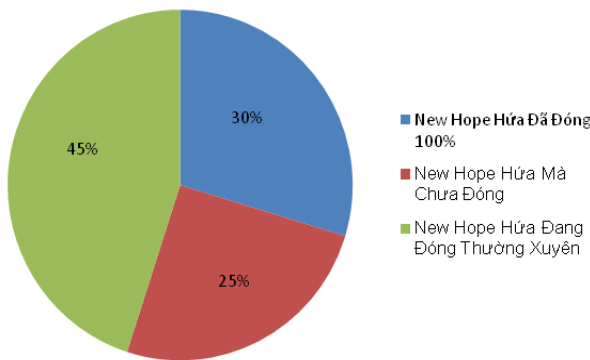

Hãy gọi (503) 801 – 8888

Đề được giúp đỡ nhiệt tình
"Có 3 phòng mạch để giúp giáo dân"
Salem – NE Portland – SE Portland
" Chúc Bình An "

Bác Sĩ
ANTHONY PHẠM, DC

"THÔNG KÊ ĐÓNG GÓP NEW HOPE"

Quảng Cáo
Tại Đây